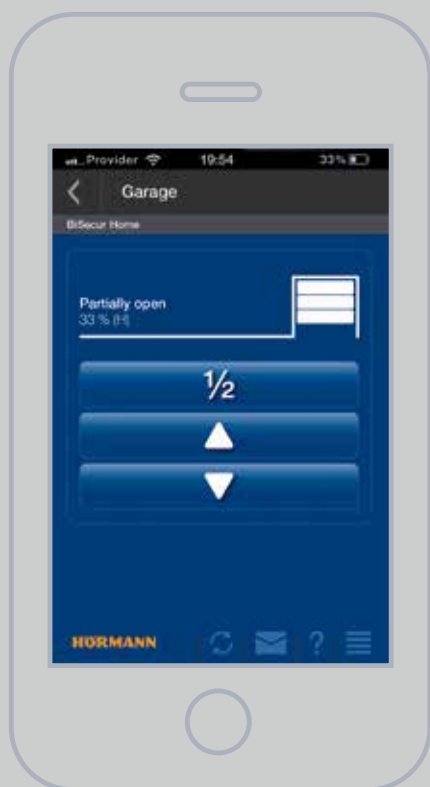

1

2

3

4

Overskuelig, enkel, individuel

1 Komfortabel betjening

Alle funktioner, som du betjener med dine håndsendere, kan også udføres med BiSecur-app'en. Den intuitive menustyring gør betjeningen helt enkel.

2 Nem oversigt

Med BiSecur app har du altid fuldt overblik over status på dine garage- og adgangsporte samt din hoveddør*. Logiske symboler viser dig, om porte er åbne eller lukkede eller om din hoveddør* er låst eller ej.

3 Oprettelse af "scenarier"

Kombinér flere enkelte funktioner til et scenarie. Med et tryk på en knap kan du fx åbne eller lukke din port og låge på samme tid**, styre hoveddøren* sammen med det udendørs lys eller indstille udluftningsstillingen på to garageporte på samme tid. Scenarierne oprettes individuelt til din personlige app-anvendelse – ganske som du ønsker det.

4 Enkel brugeradministration

Som administrator kan du fastlægge, hvilke apparater der kan betjenes af de respektive brugere. Du har fuld kontrol; for eksempel kan du vælge, at din nabo skal kunne åbne indkørselslågen under din ferie, men ikke hoveddøren, så han eller hun kan komme ind i huset.

* Med specialudstyr

** kun med garageportsåbner SupraMatic og ekstra radiomodtager ESE BS (se side 25).