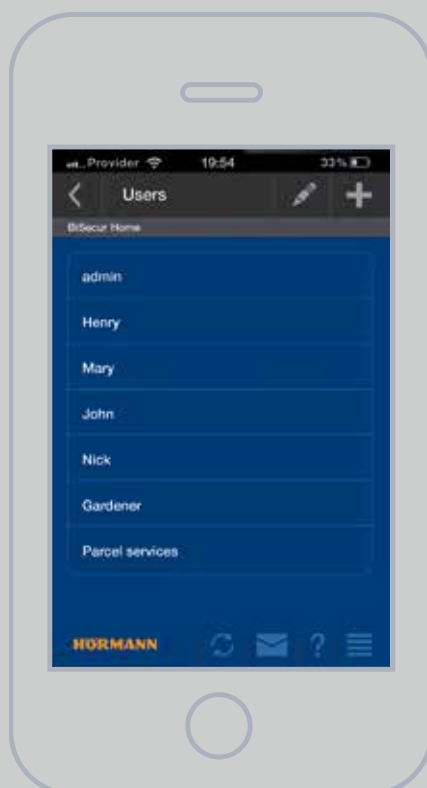

### BiSecur Gateway: Enkel styring via smartphone eller tablet

Komfortabel hjemmefra: For bekvem betjening indenfor eget netværk etableres forbindelsen til din smartphone eller tablet enkelt over WLAN.

I hele verden over internet: På rejser kan du etablere forbindelse til BiSecur Gateway over din smartphone eller tablet. Efter registrering af dine gateways samt din smartphone eller tablet på internettet er din personlige adgang aktiveret.

### BiSecur Gateway

central styreenhed for åbnere og radiomodtagere, for op til 10 brugere, pr. bruger op til 16 funktioner.

\* fra årgang 2014, serieversion CI

1

2

3

4

Overskuelig, enkel, individuel

### 2 Nem oversigt

Med BiSecur app har du altid fuldt overblik over status på dine garage- og adgangsporte samt din hoveddør\*. Logiske symboler viser dig, om porte er åbne eller lukkede eller om din hoveddør\* er låst eller ej.