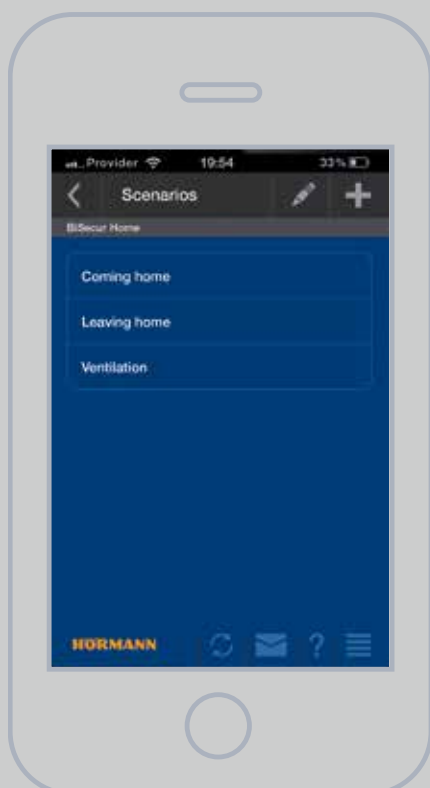

### BiSecur Gateway: Enkel styring via smartphone eller tablet

Komfortabel hjemmefra: For bekvem betjening indenfor eget netværk etableres forbindelsen til din smartphone eller tablet enkelt over WLAN.

### BiSecur Gateway

central styreenhed for åbnere og radiomodtagere, for op til 10 brugere, pr. bruger op til 16 funktioner.

\* fra årgang 2014, serieversion CI

1

2

3

4

Overskuelig, enkel, individuel

### 1 Komfortabel betjening

Alle funktioner, som du betjener med dine håndsendere, kan også udføres med BiSecur-app'en. Den intuitive menustyring gør betjeningen helt enkel.

### 2 Nem oversigt

Med BiSecur app har du altid fuldt overblik over status på dine garage- og adgangsporte samt din hoveddør\*. Logiske symboler viser dig, om porte er åbne eller lukkede eller om din hoveddør\* er låst eller ej.